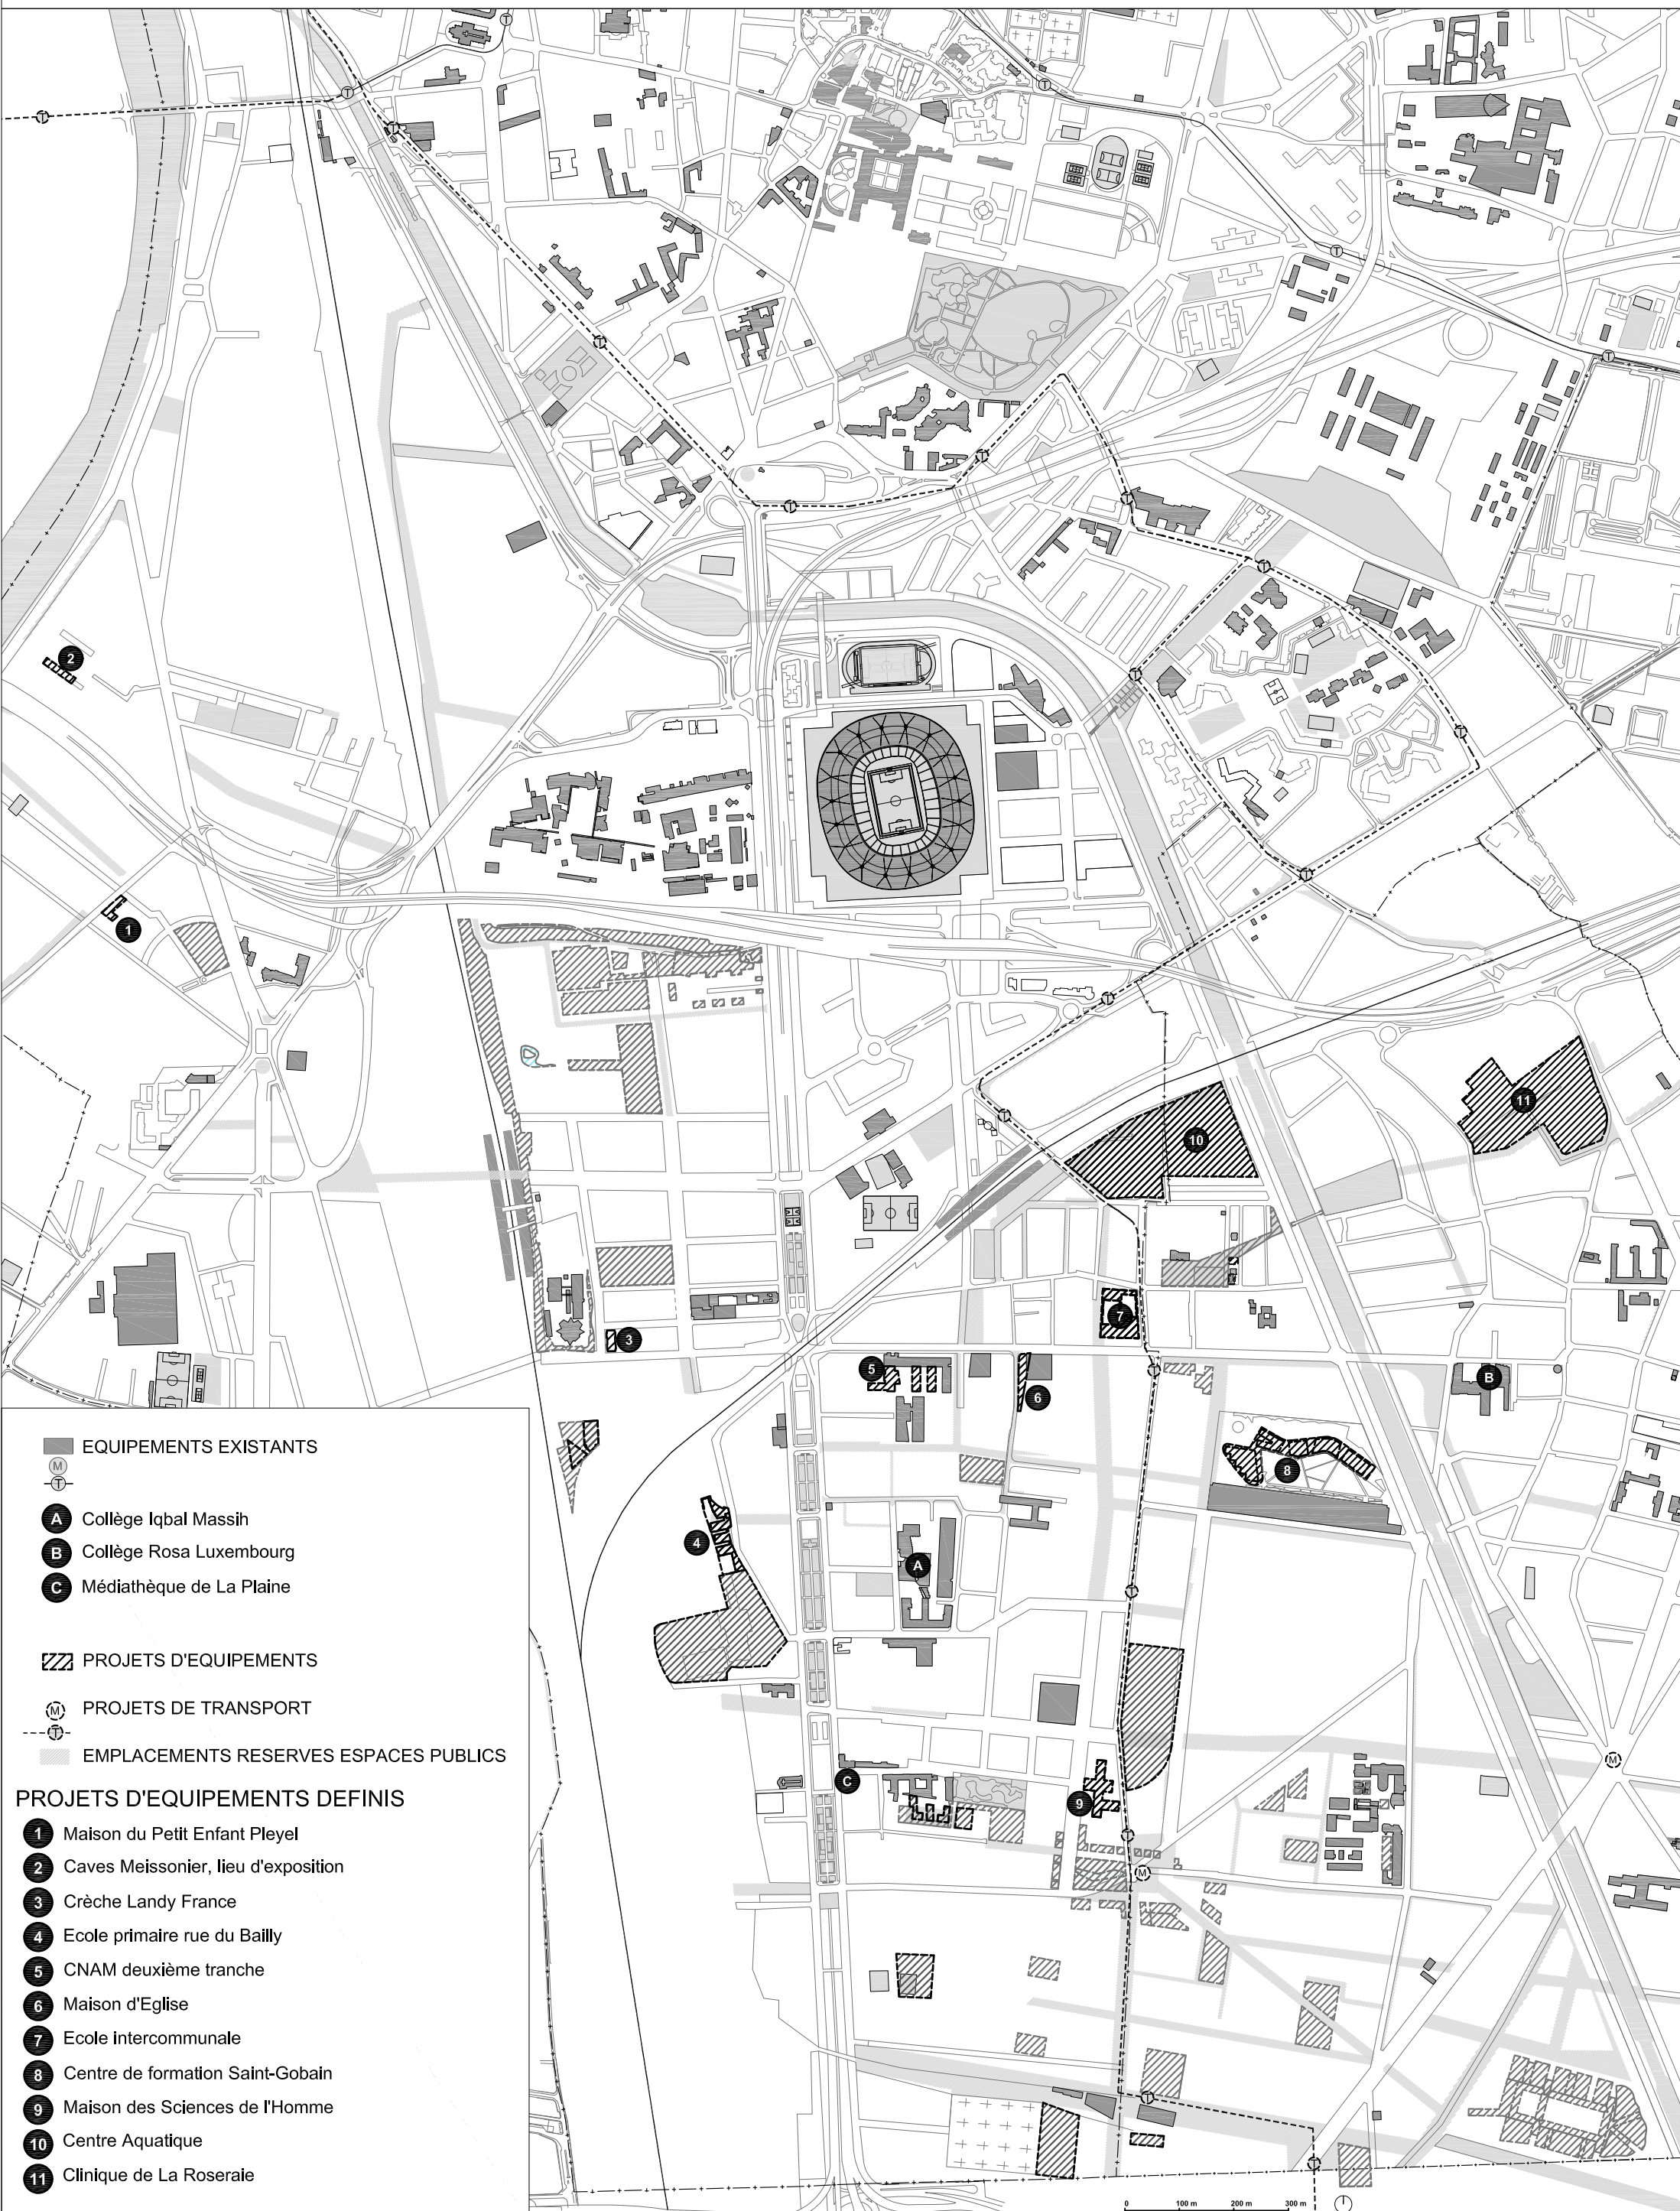

LA PLAINE SAINT-DENIS

EQUIPEMENTS PUBLICS EXISTANTS ET PROJETES

DDUS - mars 2007

■ EQUIPEMENTS EXISTANTS

● A Collège Iqbal Massih

● B Collège Rosa Luxembourg

● C Médiathèque de La Plaine

▨ PROJETS D'EQUIPEMENTS

Ⓜ PROJETS DE TRANSPORT

--- EMBLEMES RESERVES ESPACES PUBLICS

PROJETS D'EQUIPEMENTS DEFINIS

- 1 Maison du Petit Enfant Pleyel
- 2 Caves Meissonier, lieu d'exposition
- 3 Crèche Landy France
- 4 Ecole primaire rue du Bailly
- 5 CNAM deuxième tranche
- 6 Maison d'Eglise
- 7 Ecole intercommunale
- 8 Centre de formation Saint-Gobain
- 9 Maison des Sciences de l'Homme
- 10 Centre Aquatique
- 11 Clinique de La Roseraie

0 100 m 200 m 300 m